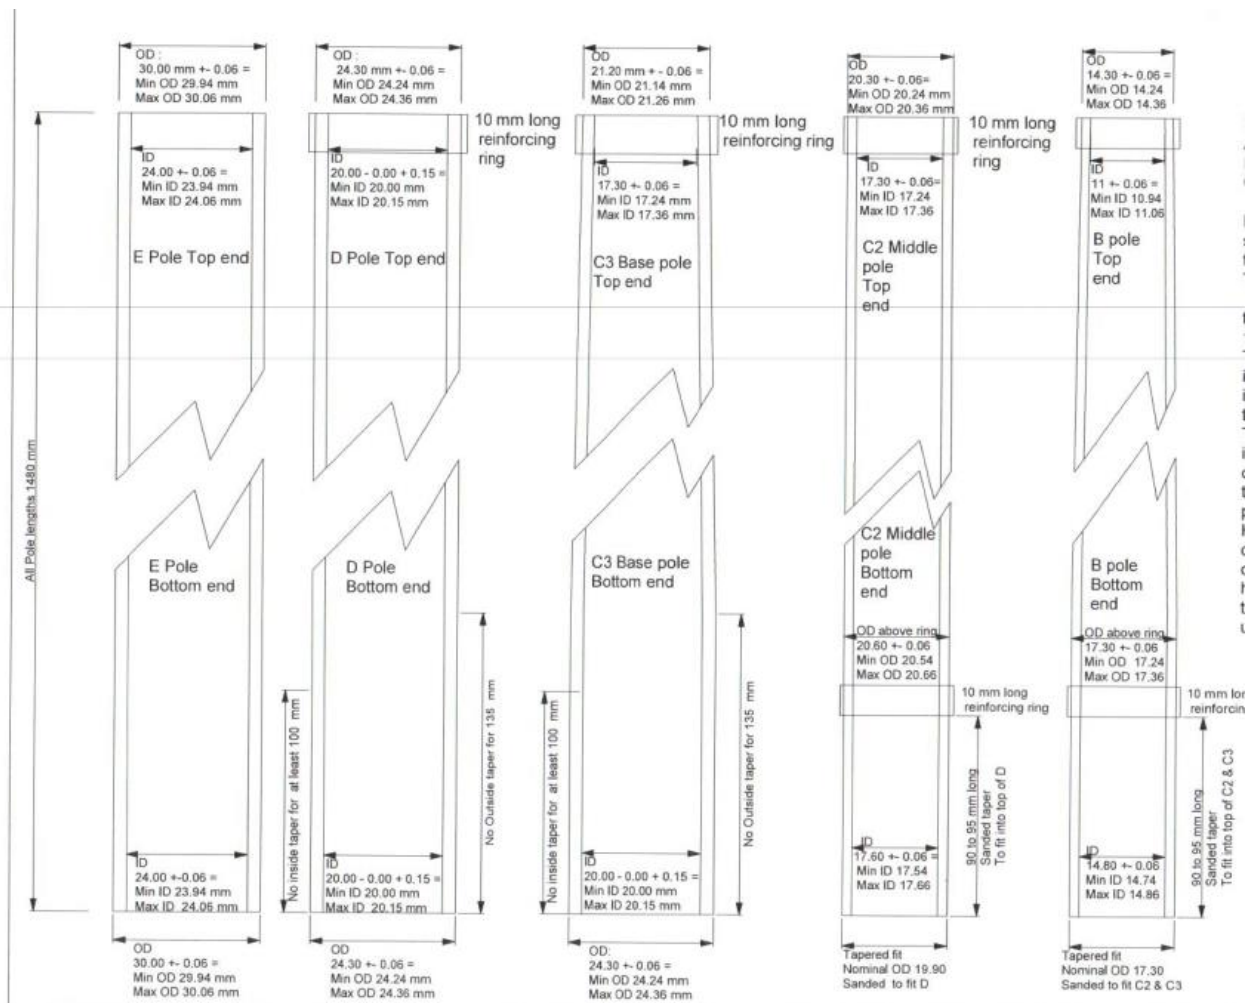

Gerber Asia

Gerber Korea Ltd
Tel: 82-236657324
E-Mail : gerkor@gerberasia.com

Gerber China Corp.
Tel: 86-18661655078
E-mail : gerqing@gerberasia.com

BANNER POLES

Banner pole No.	Top	Bottom	Top	Bottom	Weight	Length	Top thickness	Bottom thickness
	ID	ID	OD	OD				
A	1.4	8.5	3.8	12.4	81g	1500	1.2±0.05	1.95±0.05
B	12.2	20	15.2	24.1	210g	1560	1.5±0.05	2.05±0.05
B1	12.2	20	15.2	24.1	155g	1080	1.5±0.06	2.05±0.06
C	24	24	26.6	26.6	315g	1500	1.3±0.06	1.3±0.06
C1	24	24	26.6	26.6	225g	1060	1.3±0.06	1.3±0.06
D	24	24	26.6	26.6	315g	1500	1.3±0.06	1.3±0.06
D1	24	24	26.6	26.6	205g	1000	1.3±0.06	1.3±0.06
F	12	12	15	15	75g	650	1.3±0.06	1.5±0.05